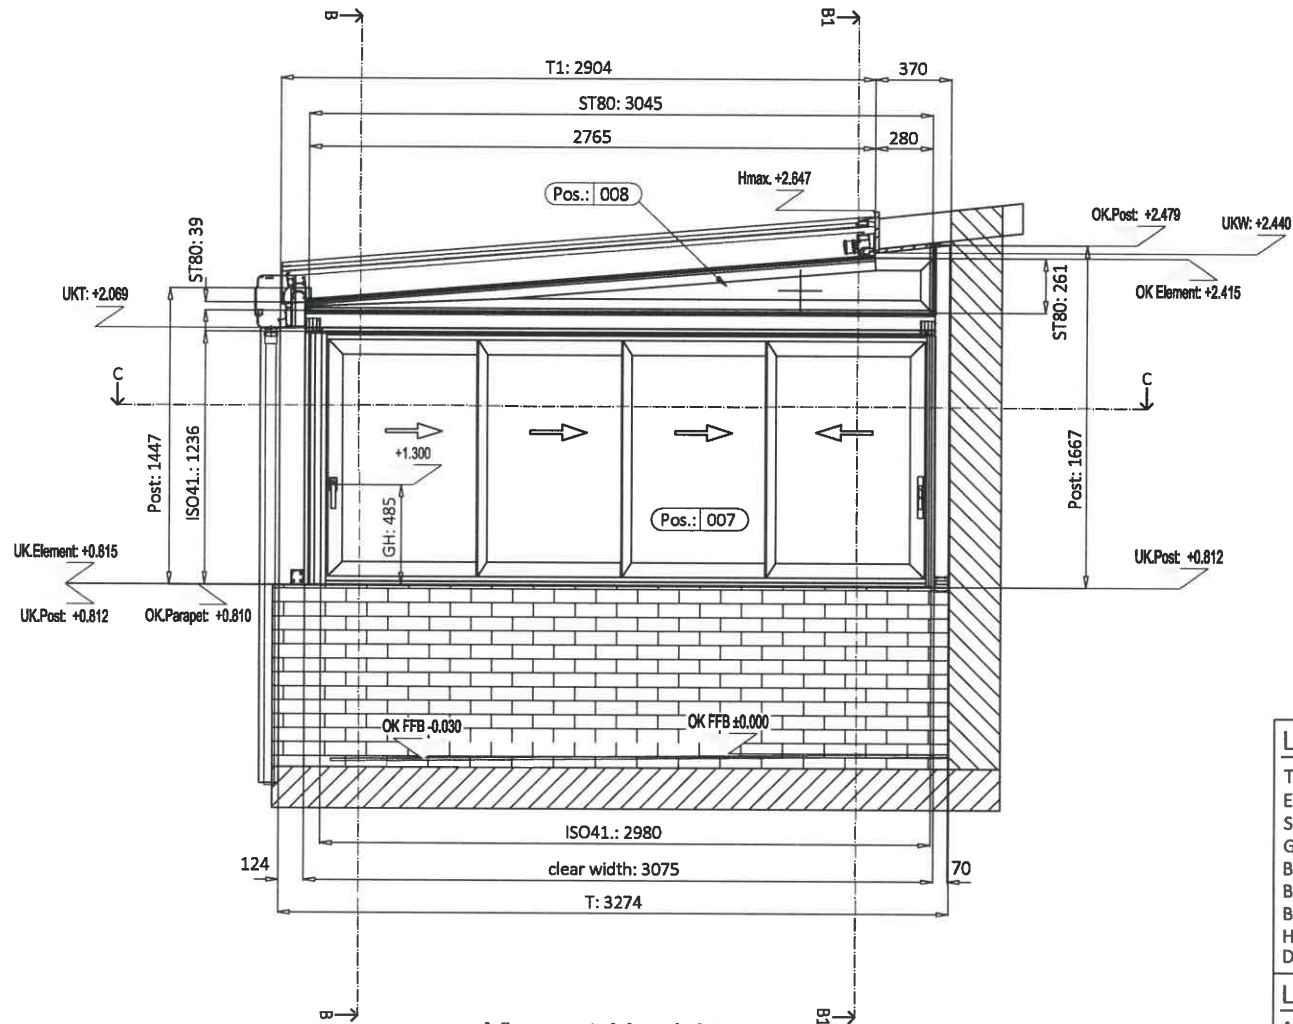

Legende: Iso 41 (Ansicht v. innen) Pos.: 005

Typ	: 3R
Erstöffnend	: left
Schienenverlängerung	:
Glasstärke	: 24 mm
Beschläge Gehflügel	: WH: Windows handle 180°
Beschläge Serviceflügel	: MUG: shell handle
Beschlagsfarbe	: black
Handgrifffarbe	: F1 Alu silver colored
Dichtungen	: black

**View outside_Front
M 1:25**

Legende: Iso 41 (Ansicht v. innen) Pos.: 006

Typ	: 4L
Erstöffnend	: right
Schienenverlängerung	:
Glasstärke	: 24 mm
Beschläge Gehflügel	: WH: Windows handle 180°
Beschläge Serviceflügel	: MUG: shell handle
Beschlagsfarbe	: black
Handgrifffarbe	: F1 Alu silver colored
Dichtungen	: black

Bauteil		Komm: GRØ 06 Kraus 2656	
View outside_Front 1:25		Plan: S17836_03_B A3	
Gez.	KLA	15.11.2021	Änd. KLA 10.12.2021

View outside_right
M 1:25

Legende: Iso 41 (Ansicht v. innen) Pos. : 007

Typ	: 4L
Erstöffnend	: right
Schienenverlängerung	:
Glasstärke	: 24 mm
Beschläge Gehflügel	: WH: Windows handle 180°
Beschläge Serviceflügel	: MUG: shell handle
Beschlagsfarbe	: black
Handgrifffarbe	: F1 Alu silver colored
Dichtungen	: black

Bauteil		Komm: GRØ 06 Kraus 2656	
View outside_right 1:25		Plan: S17836_04_B A3	
Gez.	KLA	15.11.2021	Änd. KLA 10.12.2021