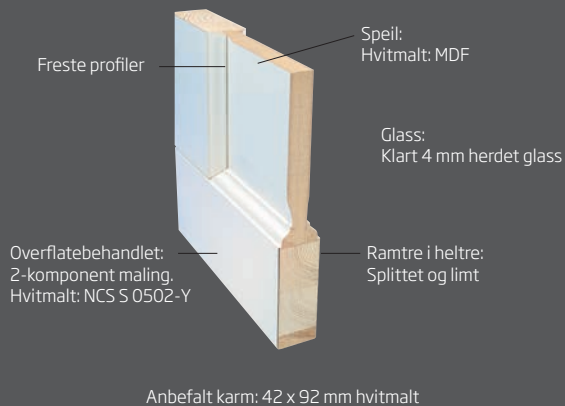

MASSIVE DØRER - CONTUR

KOMPAKTE DØRER

MASSIVE DØRER - FURU

FORMPRESSEDE DØRER

MASSIVE DØRER - KLASSISK

Nyttige tips

VENSTRE- ELLER HØYREHENGSLER

Hengsling behøver ikke å bestemmes i forkant ved kjøp av innerdører. Dette er fordi du monterer karmen på stedet og med et enkelt grep kan snu låsbolten.