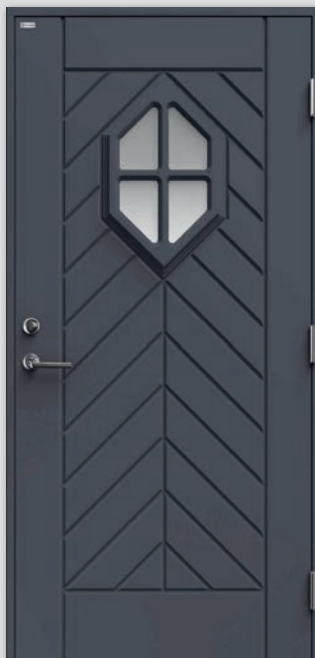

Klart glass
Mulige tilvalg: ECO

FESTIVAL

Modul	NOBB nr.		Pris	
	H	V	Eks.mva	Ink.mva
9X20	23051386	23051394	16 150	20 188
9X21	23051402	23051410	16 150	20 188
10X21	23051428	23051436	16 150	20 188

Cotswold glass, profilert innside
Mulige tilvalg: ECO og EXTREME