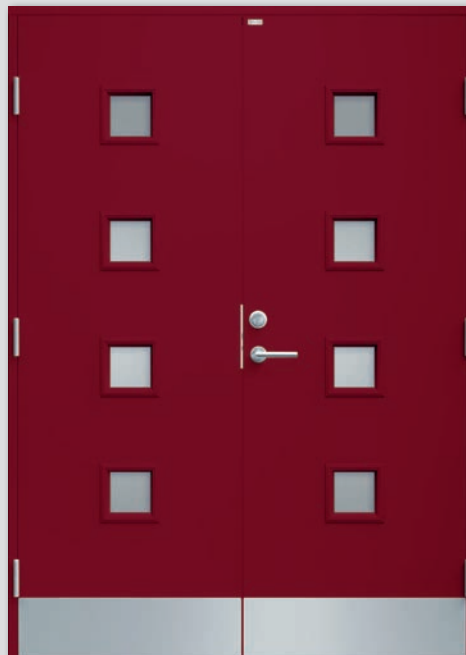

TONJE TOFLØYET

Modul	NOBB nr.		Pris	
	H	V	Eks.mva	Ink.mva
16X20	53549092	53549137	56 790	70 988
16X21	53549103	53549141	56 790	70 988
18X20	53549118	53549156	56 790	70 988
18X21	53549122	53549160	56 790	70 988

Klart glass. Sparkeplate
Mulige tilvalg: EXTREME