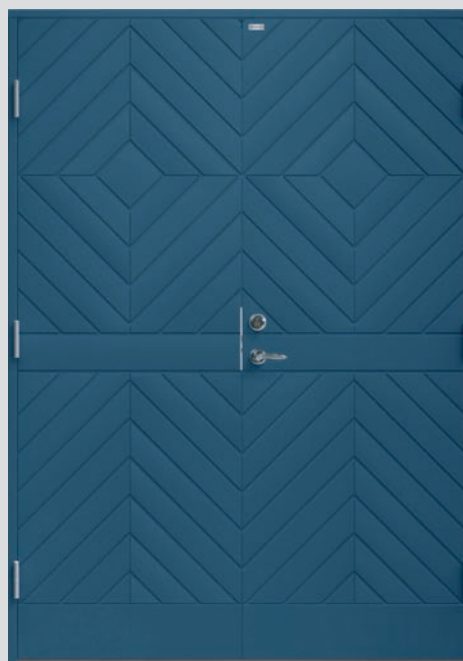

KARIN TOFLØYET

Modul	NOBB nr.		Pris	
	H	V	Eks.mva	Ink.mva
16X20	55929962	55930000	28 680	35 850
16X21	55929977	55930015	28 680	35 850
18X20	55929981	55930026	28 680	35 850
18X21	55929996	55930034	28 680	35 850