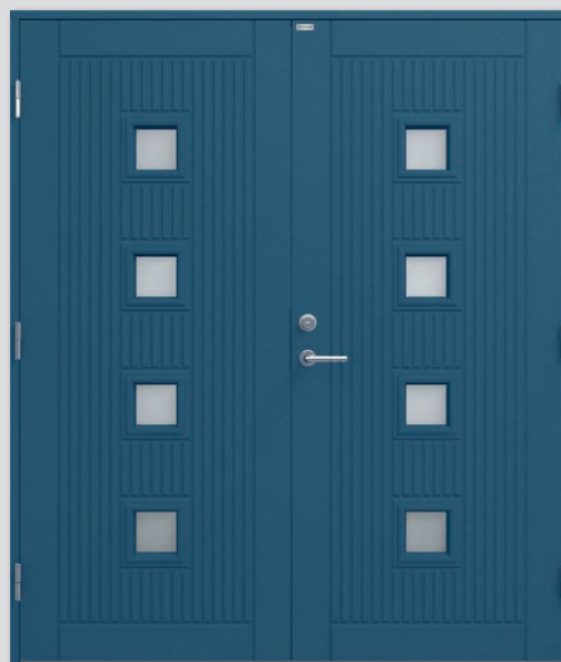

NIKE TOFLØYET

Modul	NOBB nr.		Pris	
	H	V	Eks.mva	Ink.mva
16X20	53548774	53548812	62 910	78 638
16X21	53548785	53548823	62 910	78 638
18X20	53548793	53548838	62 910	78 638
18X21	53548804	53548842	62 910	78 638

Svakt sotet glass