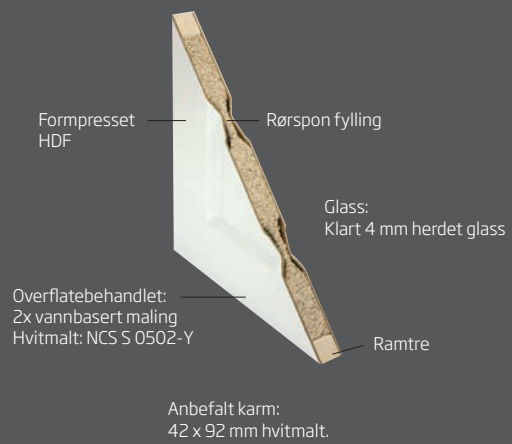

KOMPAKTE DØRER