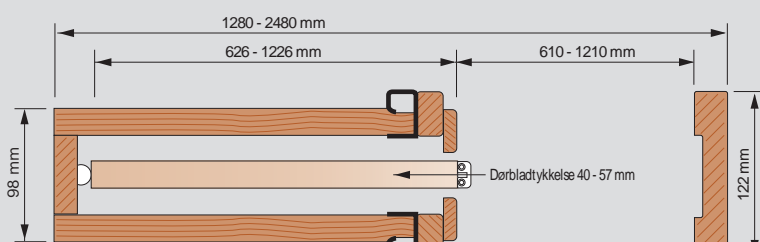

Skyvedører

Skyvedører er plassbesparende, særlig i trange rom med lite gulvplass. Alle våre innerdører kan leveres som skyvedør. Vi leverer også skyvedørskarm og beslag klar til montering. Skyvedører kan leveres både som en- og tofløyet.

Tofløyet skyvedør: Ved montering av tofløyet skyvedør settes 2 stk. skyvedørskarmer mot hverandre.

Det brukes da 2 stk. skyvedørsstoppere for at dørene skal stanse i riktig lukkeposisjon.

Utsparingsmål i vegg:

bredde blir summen av utsparingsmålene for de to karmene som skal benyttes, med fradrag av 6 cm (se monteringsanvisning).

Høyde: Høydereguleringsmulighet av dørblad er lik 14 mm.

Tåler 70 kg: Skyvedørsbeslaget tåler en dørbladvekt på opptil 70 kg. Kraftig toppskinne med dobbel hjulgang. Dørbladet henger i hele 8 hjul og går meget lett og stille. Dørbladet justeres mens det henger på plass i skinnen.

Teknisk data skyvedør	ubeh./hvit	ubeh./hvit	ubeh./hvit	ubeh./hvit
skyvedørskarmer:				
Mål i cm (B x H)	62,6 x 204,0	72,6 x 204,0	82,6 x 204,0	92,6 x 204,0
UTSPARINGSMÅL i vegg:				
Bredde	130	150	170	190
Høyde	213	213	213	213

Snitt sett ovenfra:

NB!

Dersom dørbladhøyden er 194 cm, må alle stående deler kappes ned 10 cm.

Stendertykkelse 98 mm. Dørbladtykkelse 40-57 mm.
Skyvedørskarmer for dørblad høyde 194 cm.
Skyvedørskarmer for dørblad, vekt opptil 113 kg.
Andre mål eller utførelse, bredde opptil 185,2 cm.

TILLEGGSPRISER

Innerdører - skyvedørstillegg	Pris m/dør	
	Eks.mva	Ink.mva
Innerdører skyvedørstillegg	290	363
Skyvedørskarm hvitmalt standard mål	3 660	4 575
Skyvedørskarm ubehandlet standard mål	2 890	3 613
Tofløyet skyvedørskarm hvitmalt	7 310	9 138
Tofløyet skyvedørskarm ubehandlet	5 770	7 213
Skyvedørsstopper for tofløyet pr stk	140	175
Hakelås for skyvedør 4249	460	575