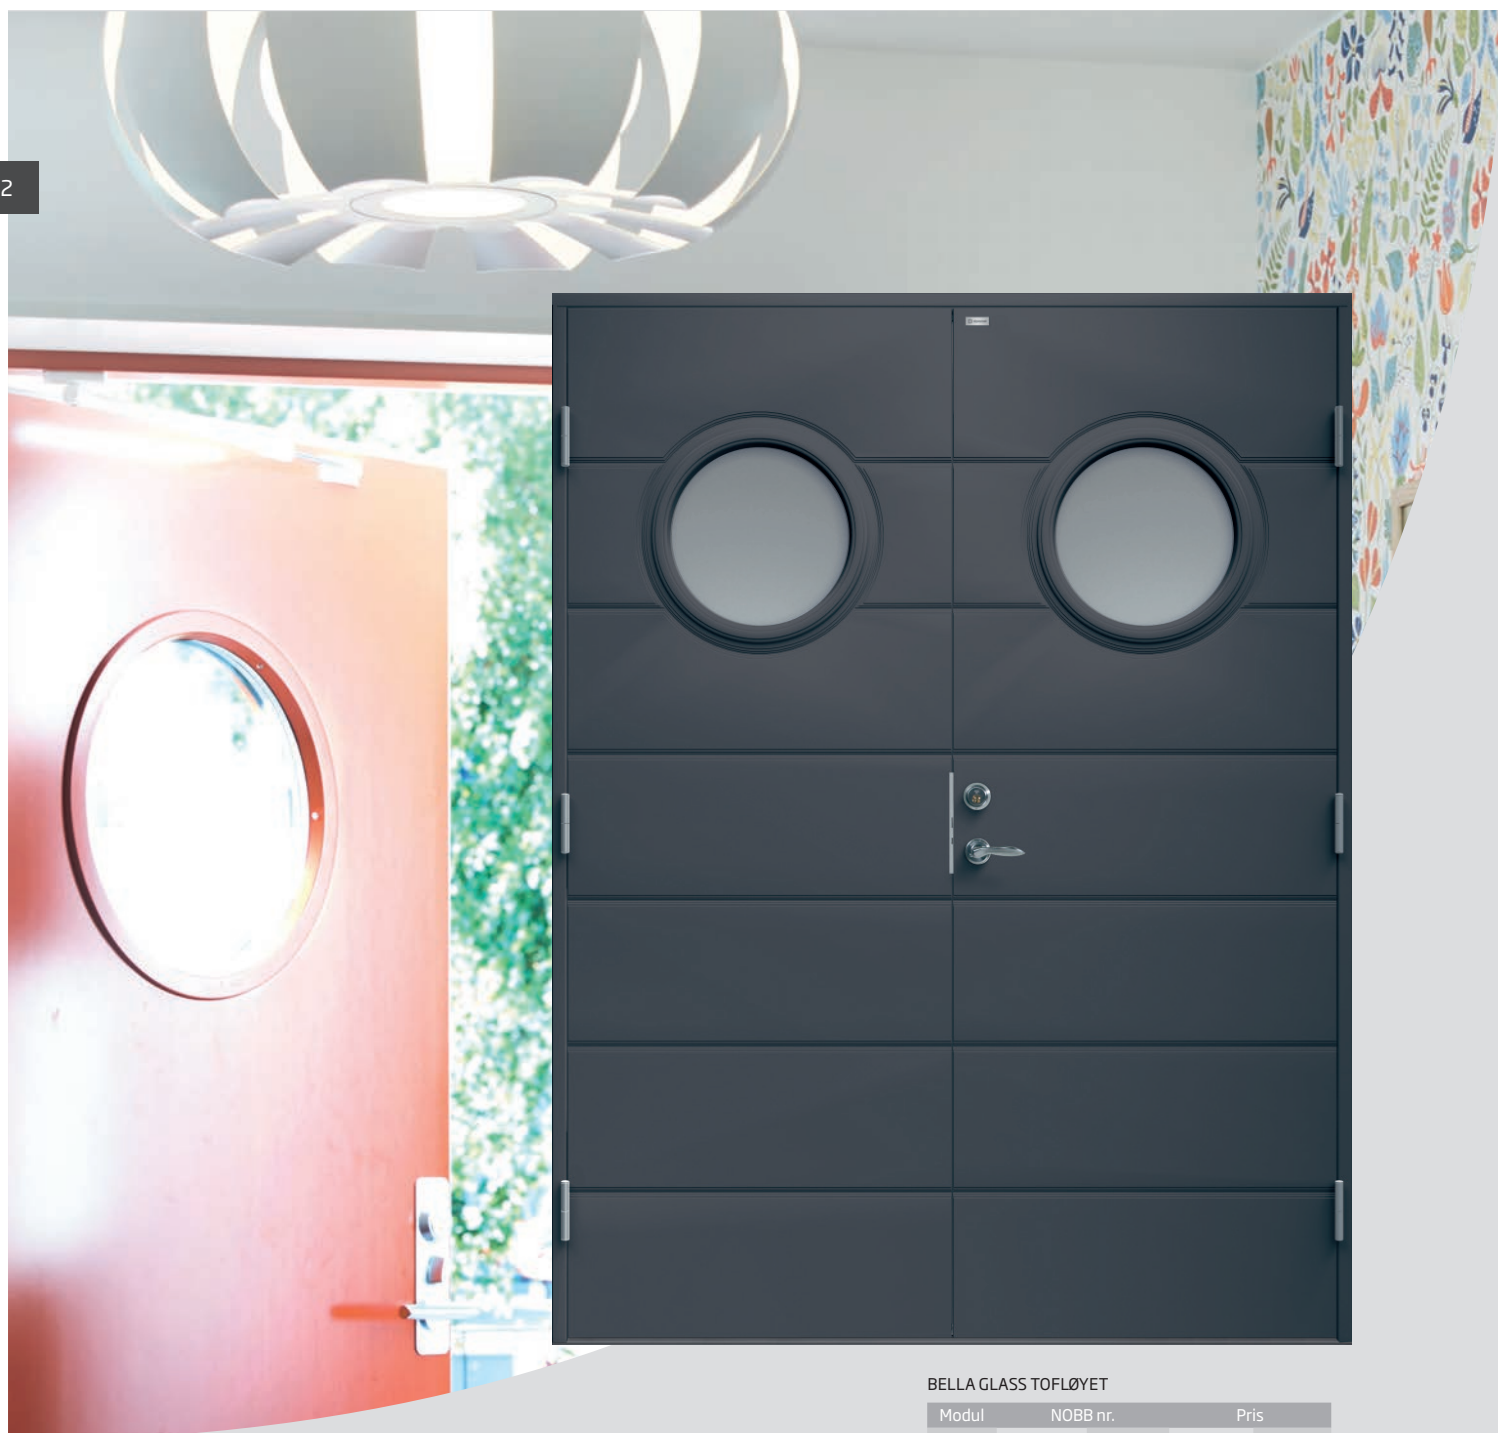

Klart glass
Vanlig glass med godt lys inn og normalt innsyn.

BELLA GLASS TOFLØYET

Modul	NOBB nr.		Pris	
	H	V	Eks.mva	Ink.mva
16X20	55930045	55930083	47 480	59 350
16X21	55930053	55930098	47 480	59 350
18X20	55930064	55930102	47 480	59 350
18X21	55930072	55930117	47 480	59 350