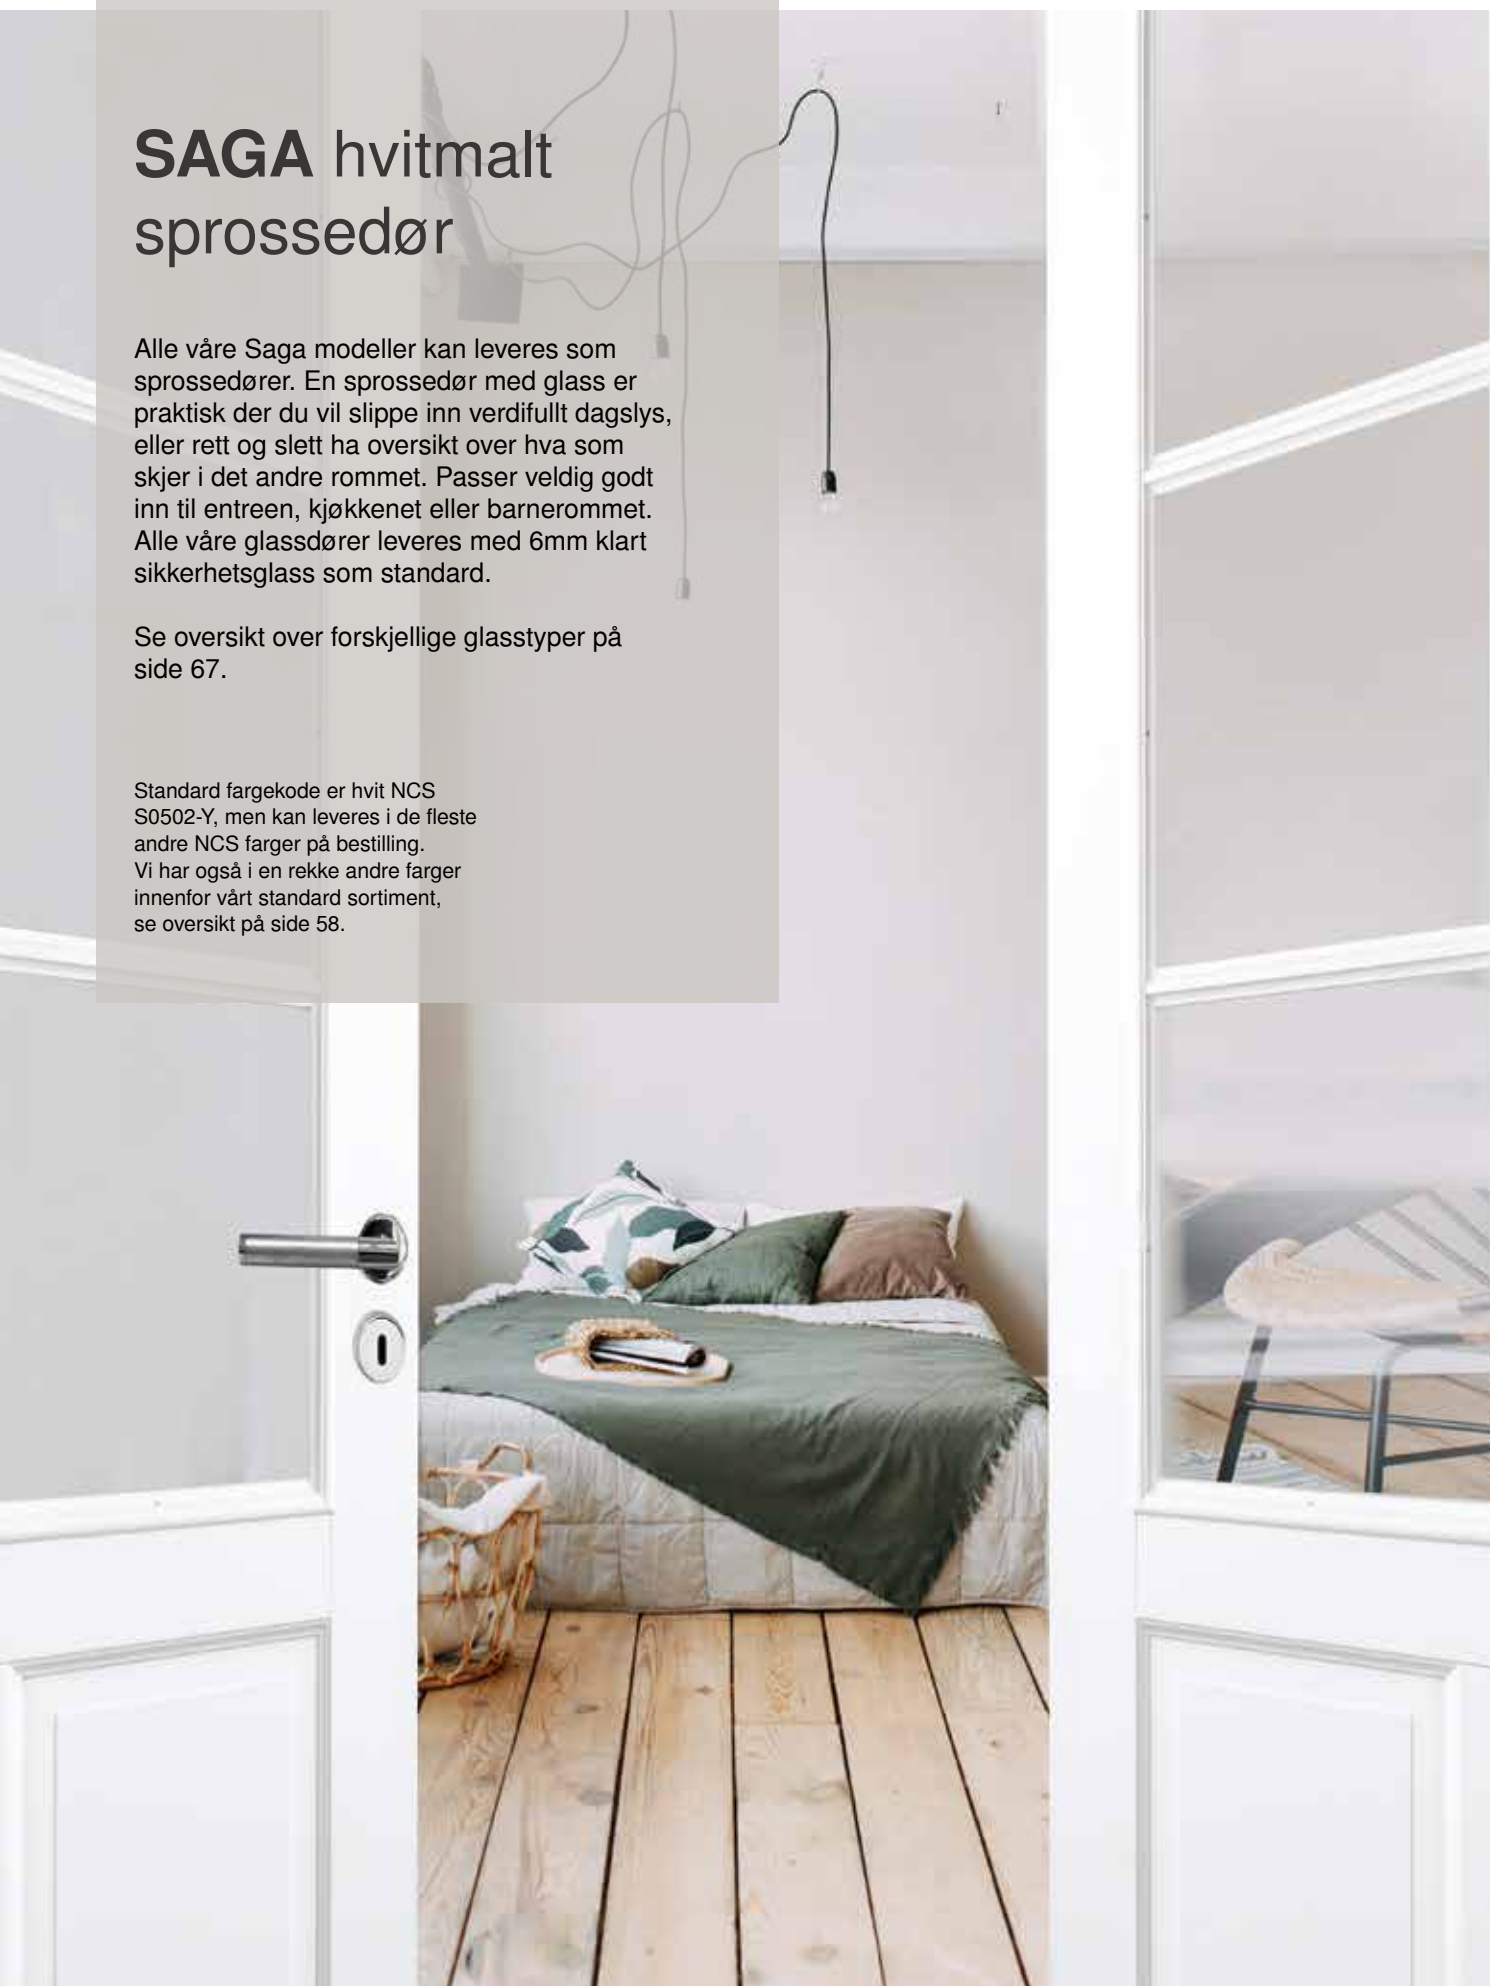

SAGA hvitmalt sprossetør

Alle våre Saga modeller kan leveres som sprossetører. En sprossetør med glass er praktisk der du vil slippe inn verdifullt dagslys, eller rett og slett ha oversikt over hva som skjer i det andre rommet. Passer veldig godt inn til entreen, kjøkkenet eller barnetrommet. Alle våre glassdører leveres med 6mm klart sikkerhetsglass som standard.

Se oversikt over forskjellige glasstyper på side 67.

Standard fargekode er hvit NCS S0502-Y, men kan leveres i de fleste andre NCS farger på bestilling. Vi har også i en rekke andre farger innenfor vårt standard sortiment, se oversikt på side 58.