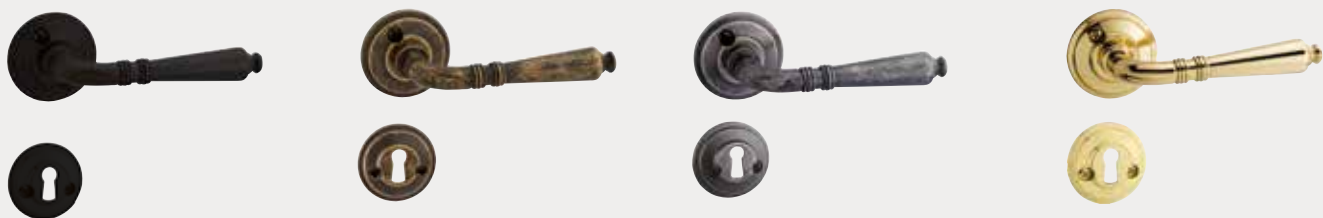

30 Antikk matt sort	31 Antikk patinert sort	32 Antikk patinert sølv	33 Antikk messing
Eks. mva	1 230,-	1 230,-	1 230,-	1 230,-
Inkl. mva	1 538,-	1 538,-	1 538,-	1 538,-