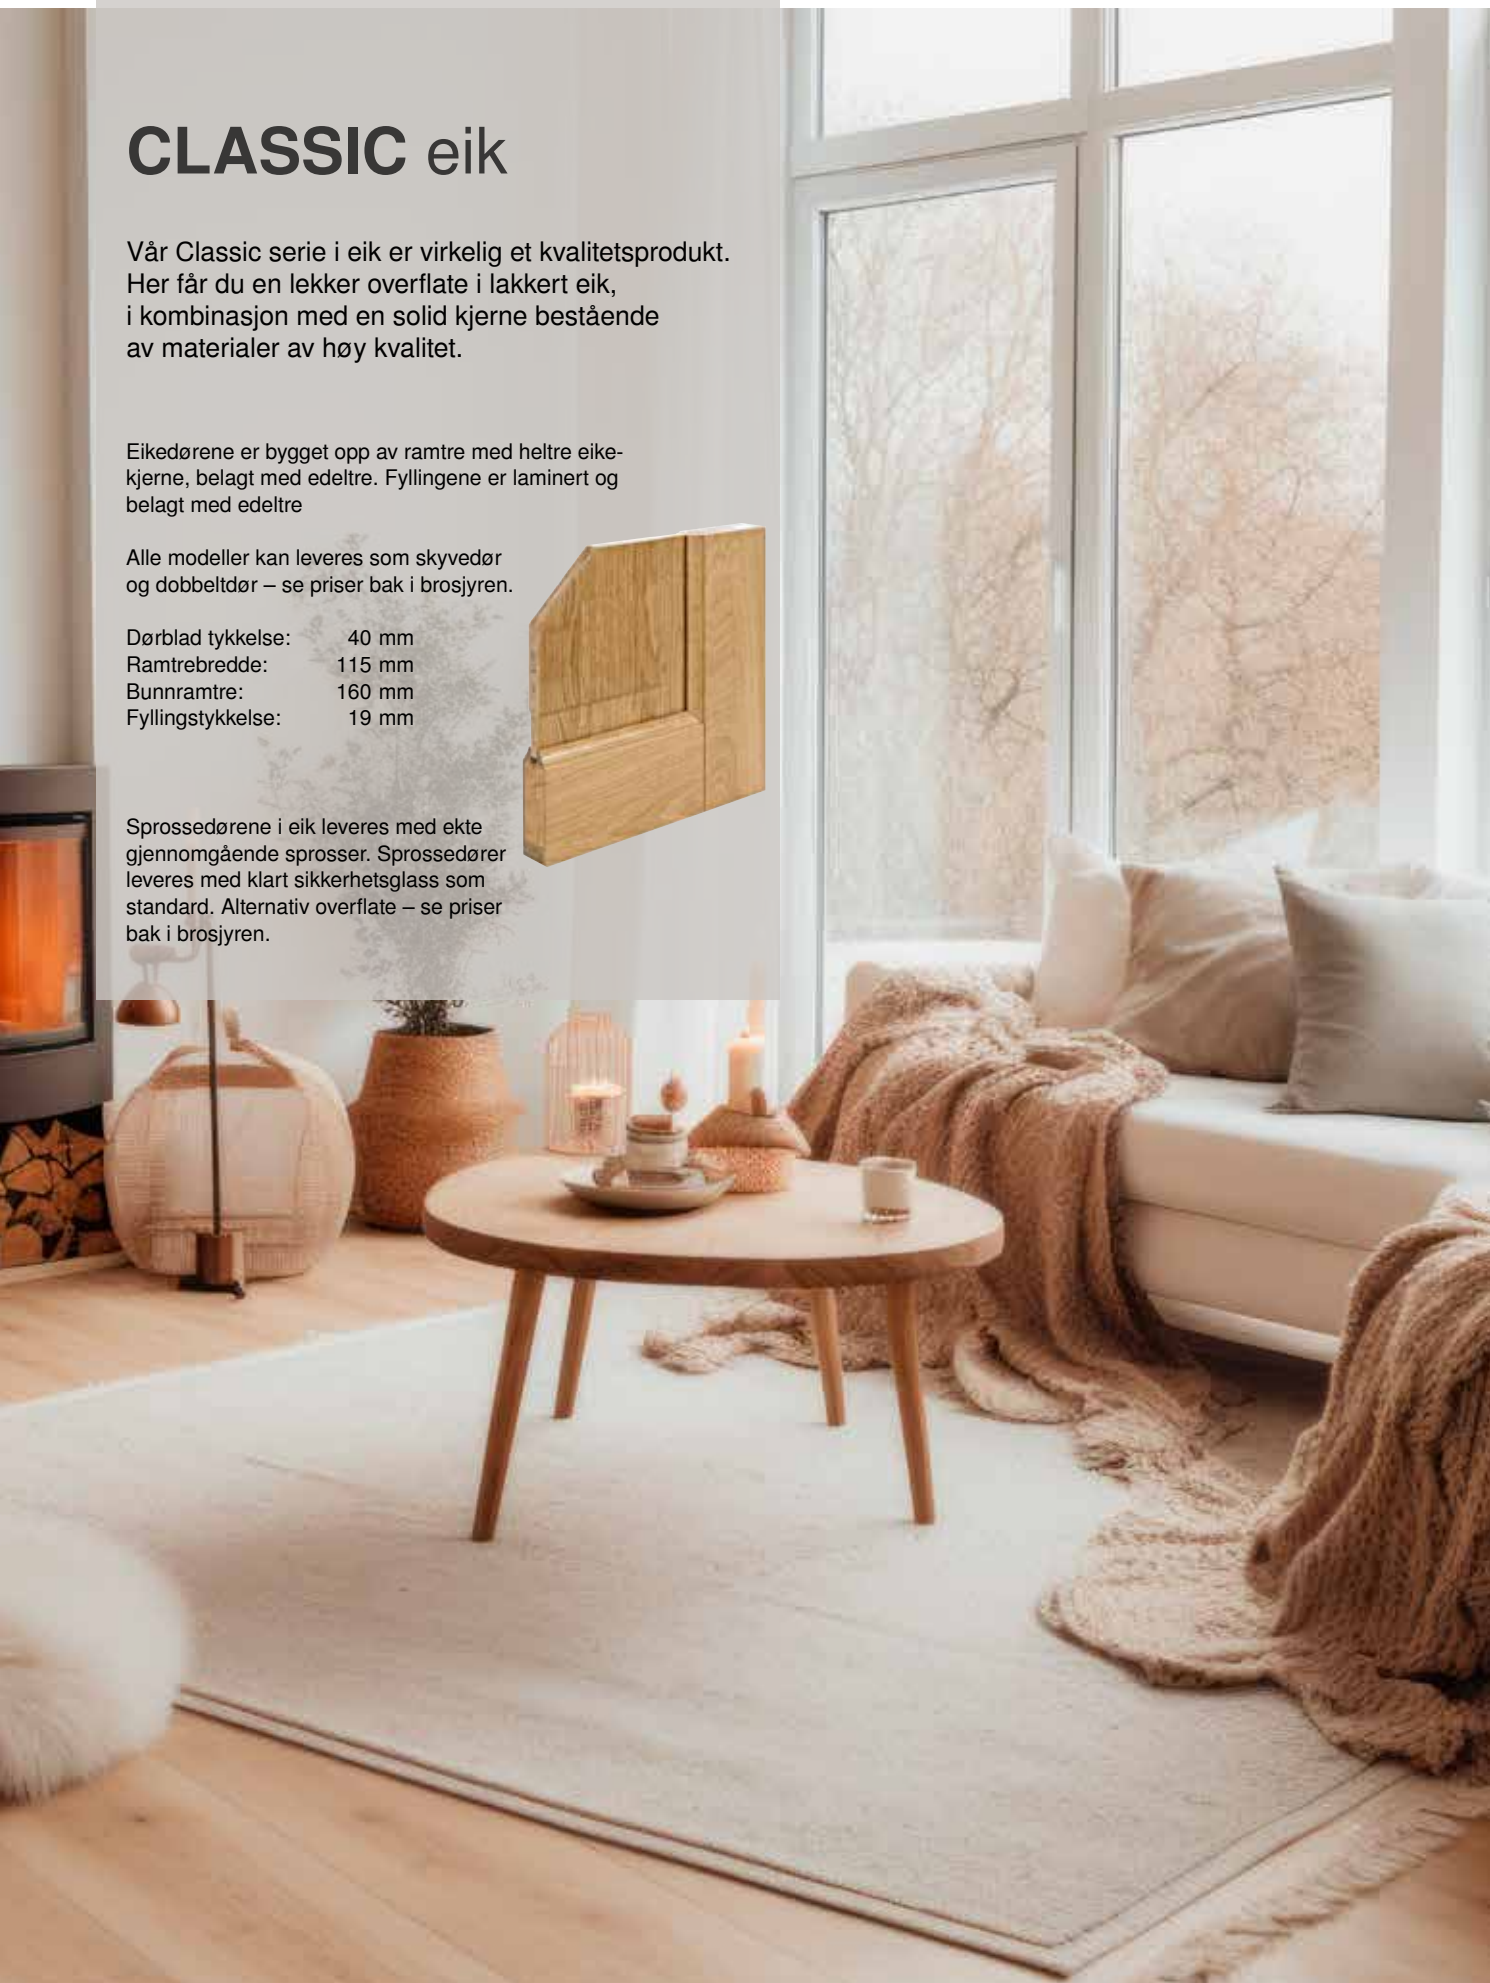

Sprossedørene i eik leveres med ekte gjennomgående sprosser. Sprossedører leveres med klart sikkerhetsglass som standard. Alternativ overflate – se priser bak i brosjyren.