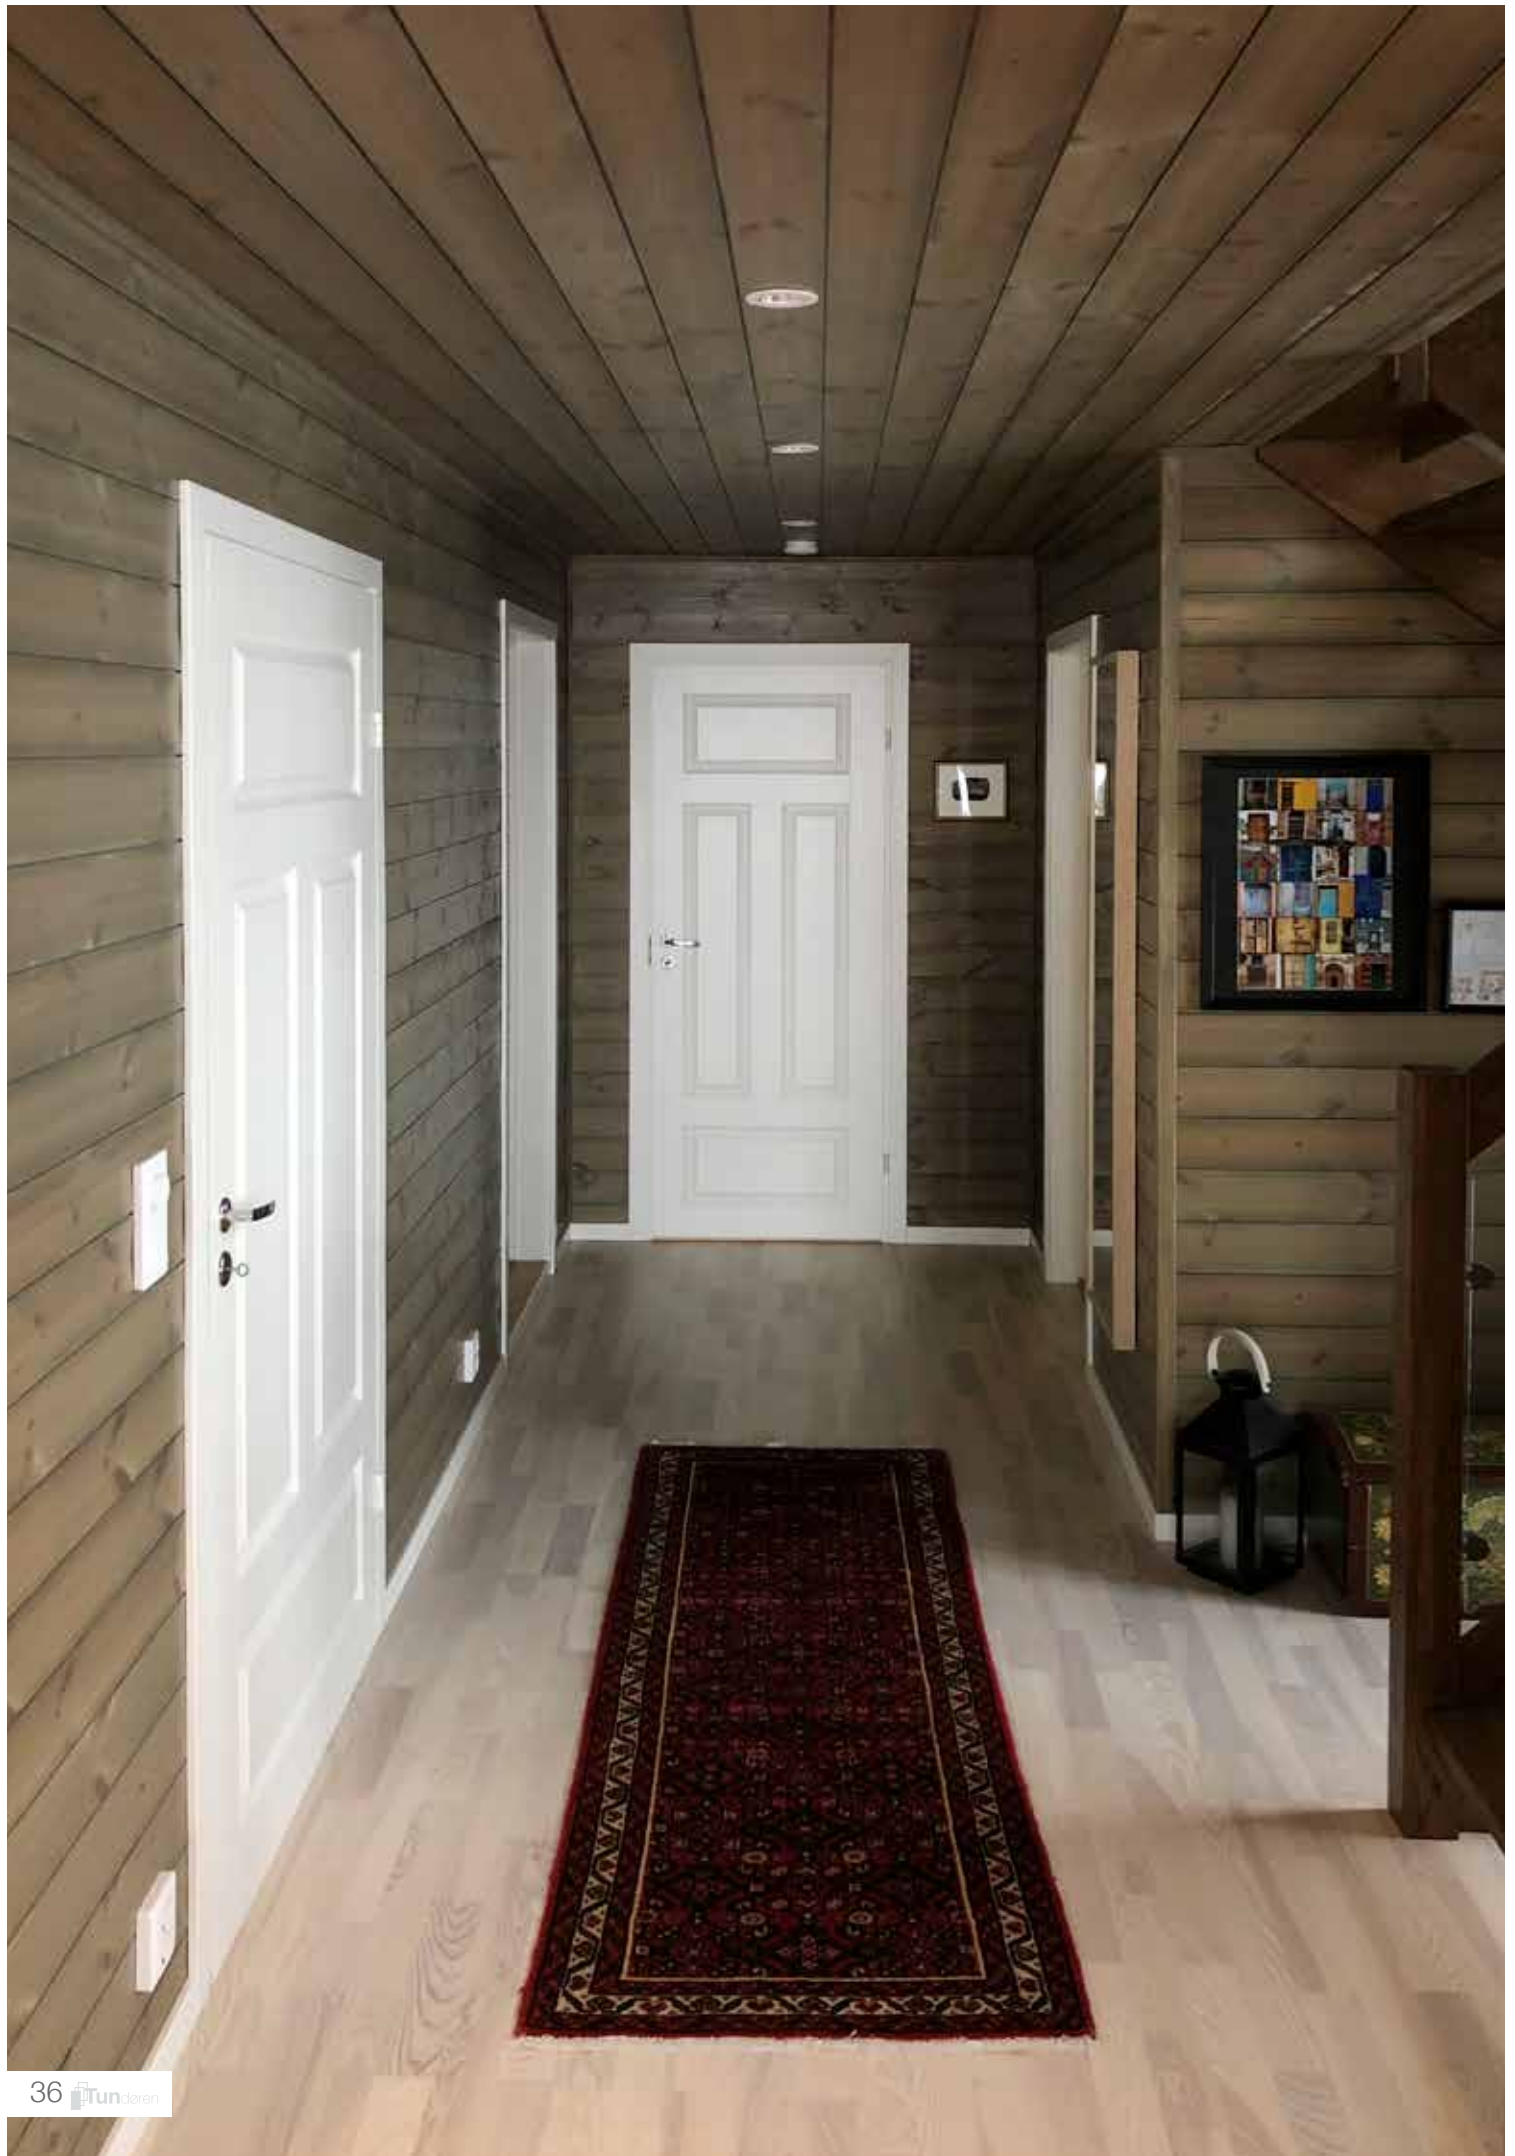

INNERDØRER

Teknisk info, felles for alle innerdører

- Leveres i alle standard størrelser som en-fløyet
Det er tillegg for 100 cm. bredde og 190 cm. høyde
- Dørbladtykkelse 40 mm
- Karndybde 92 mm
- Hvitmalte karmen er kvistfrie
- Alle karmen er forboret for montering
- 4 mm herdet glass er standard
- Leveres med «snap in» hengsler som standard
- Leveres med Boda 2014 låskasse og 1 nøkkel som standard
- Kan leveres som skyvedør
- Leveres med 22 mm mellomliggende eik anslagsterskel
- Kan leveres med 9 mm flat mellomliggende eik terskel