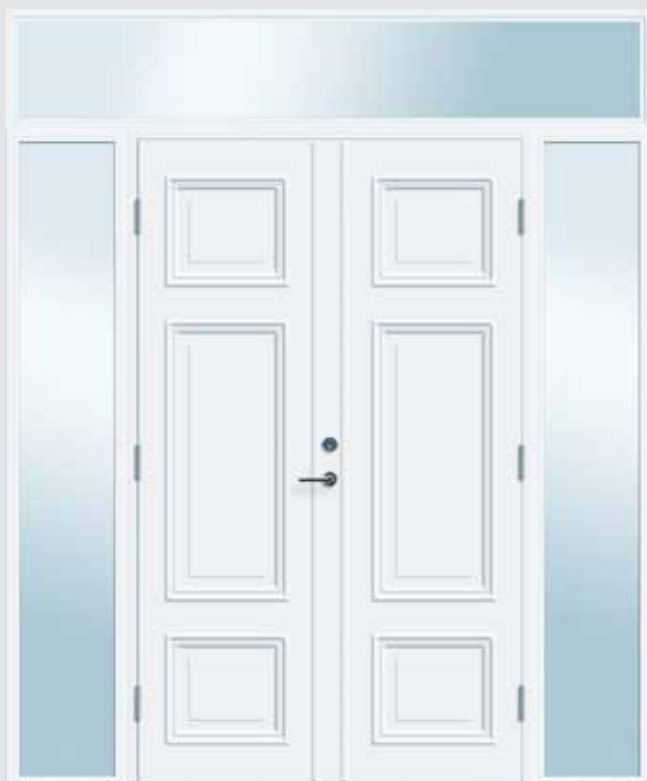

TUN 450 med sidefelt D og overlys

Bestilling

Pris _____
Pris på forespørsel