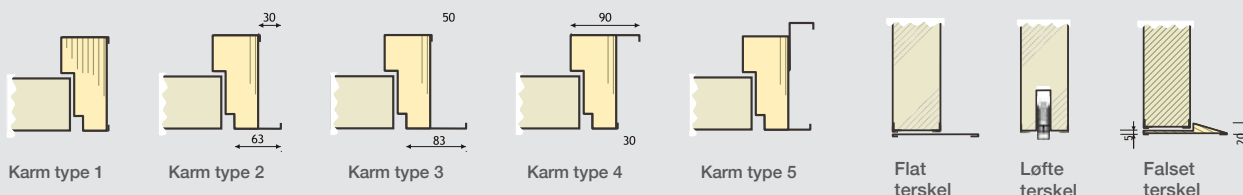

INNERDØRER

Teknisk info, felles for alle innerdører

- Leveres i alle standard størrelser som en-fløyet
Det er tillegg for 100 cm. bredde og 190 cm. høyde
- Dørbladtykkelse 40 mm
- Karndybde 92 mm
- Hvitmalte karmen er kvistfrie
- Alle karmen er forboret for montering
- 4 mm herdet glass er standard
- Leveres med «snap in» hengsler som standard
- Leveres med Boda 2014 låskasse og 1 nøkkel som standard
- Kan leveres som skyvedør
- Leveres med 22 mm mellomliggende eik anslagsterskel
- Kan leveres med 9 mm flat mellomliggende eik terskel