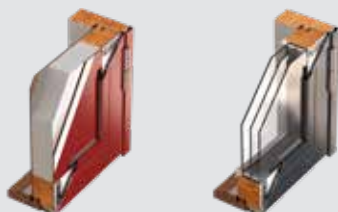

ALUMINIUMSBEKLEDD YTTERDØR

Ytterdører i tre med aluminiumsbekledd overflate på utsiden.
Kan brukes som svalgangsdør, inngangsdør.

Standard låskasse: Assa 8765 (FG)
Standard sluttstykke: 1487-2 (FG)
Standard farge: NCS S 0502-Y på inne / RAL Classic på ute
Karmtykkelser: 105mm eller 115mm

*Kan leveres som Rw40dB eller som uklassifisert ytterdør

*Pris på forespørsel